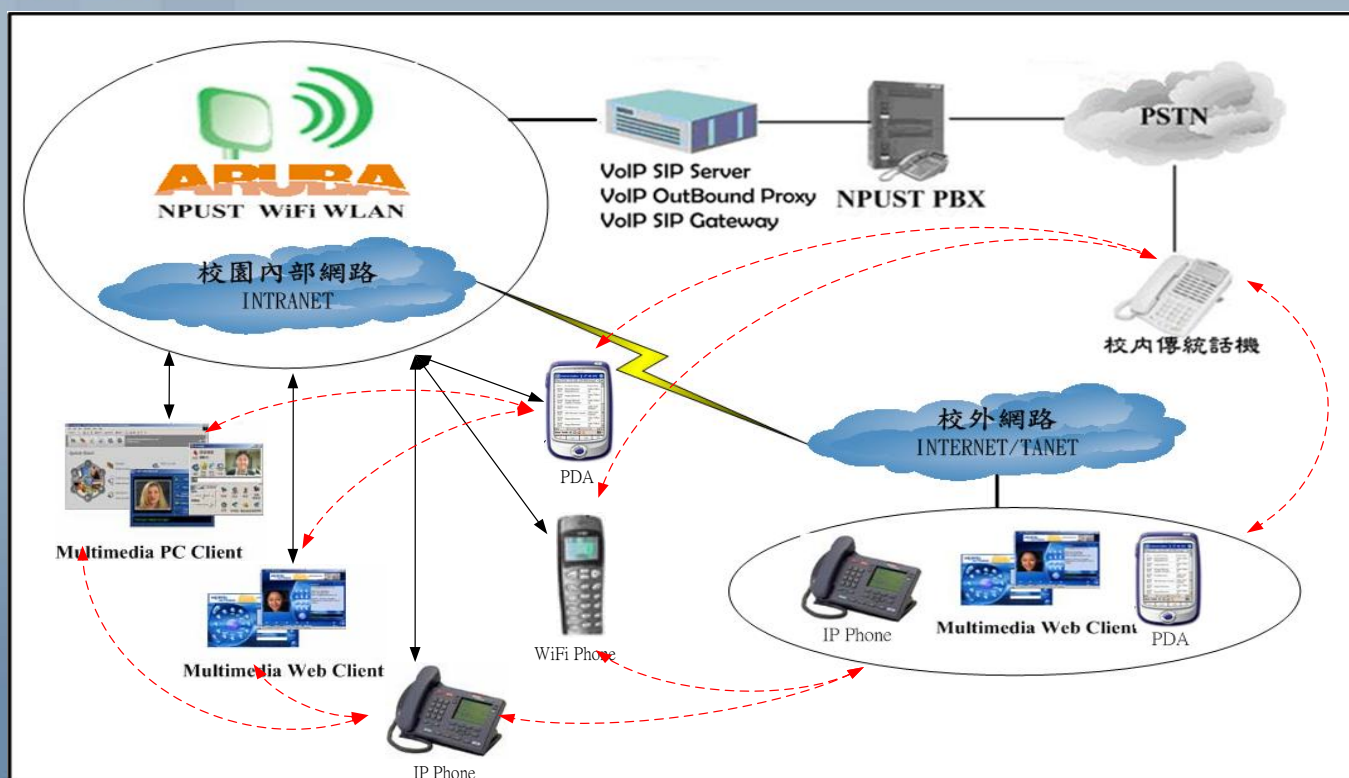

■ 話機設備:

- **Soft phone**: 透過PC安裝 X-pro軟體
- **WiFi手機**
- **IP-Phone**

vision

校園VoIP網路電話服務

<http://tve.npust.edu.tw/vipsite/wlan/>

vision

校園無線網路使用狀況

人文大樓外面