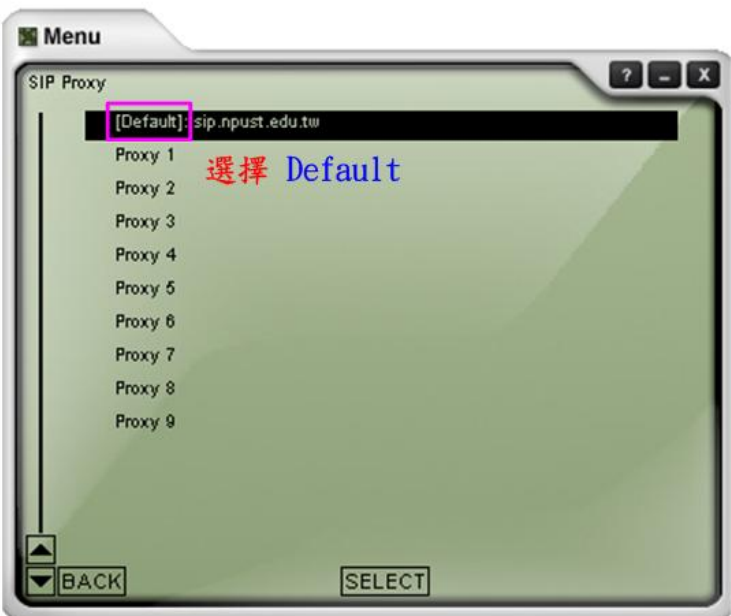

Soft Phone設定方式

Soft Phone

X-PRO

Step 1:

Step 2:

Step 3:

Step 4:

Step 5: