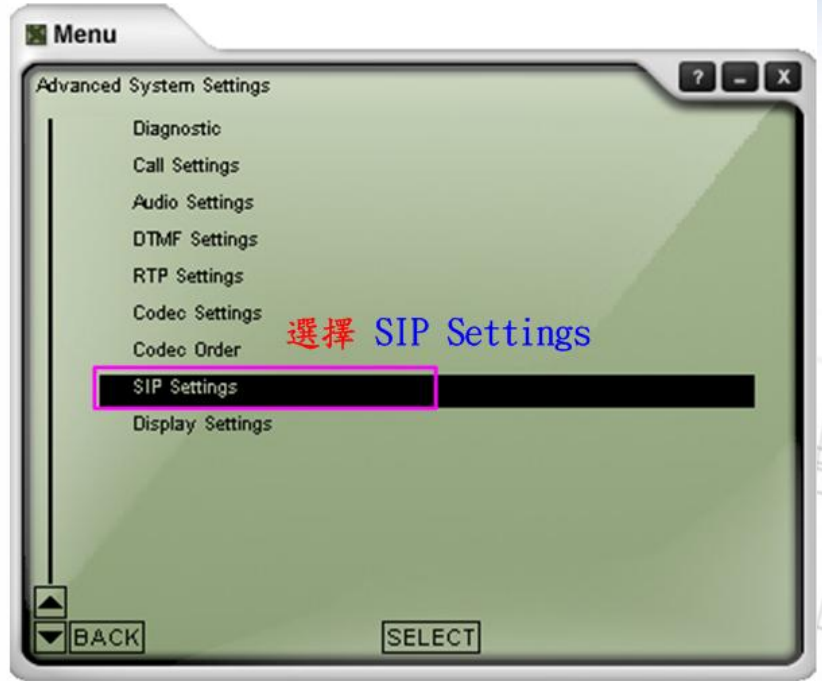

1. 回到 System Settings
2. 選擇 Network

Step 6:

Step 7-1: 於國外使用時，需多設定

1. 回到 Main Menu
2. 選擇 Advanced System Settings

Step 7-2: 於國外使用時，需多設定

Step 7-3: 於國外使用時，需多設定

Step 8 : 設定完成後, 請先關閉再重新啟動